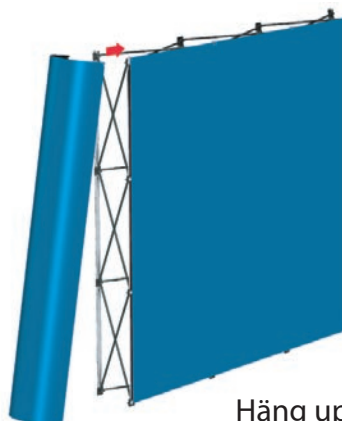

## Montera paneler på Expand 2000

Fäst de tredelade  
magnetskenorna  
på ställningen.

Magnetskenor  
på plats.

Häng panelerna på  
panelfästet och fäst  
mot magnetskenorna.

Häng upp sidopanelen på  
panelhakarna och fäst mot  
magnetskenorna.

Fäst spotlightsen på  
ställningen.

Färdig!