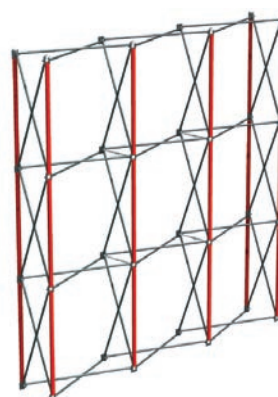

## Montera paneler på Expand 2000

Fäst de tredelade  
magnetskenorna  
på ställningen.

Magnetskenor  
på plats.

Häng panelerna på  
panelfästet och fäst  
mot magnetskenorna.

Häng upp sidopanelen på  
panelhakarna och fäst mot  
magnetskenorna.

Fäst spotlightsen på  
ställningen.

Färdig!