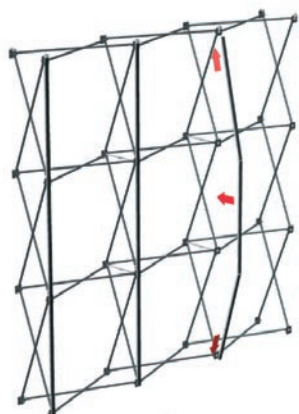

## Montera paneler på Expand 2000

Fäst de tredelade  
magnetskenorna  
på ställningen.

Magnetskenor  
på plats.

Häng panelerna på  
panelfästet och fäst  
mot magnetskenorna.

Häng upp sidopanelen på  
panelhakarna och fäst mot  
magnetskenorna.

Fäst spotlightsen på  
ställningen.

Färdig!