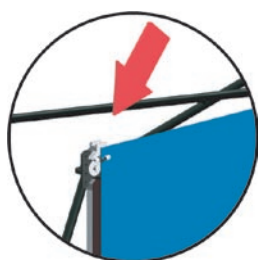

## Montera paneler på Expand 2000

Fäst de tredelade  
magnetskenorna  
på ställningen.

Magnetskenor  
på plats.

Häng panelerna på  
panelfästet och fäst  
mot magnetskenorna.

Häng upp sidopanelen på  
panelhakarna och fäst mot  
magnetskenorna.

Fäst spotlightsen på  
ställningen.

Färdig!