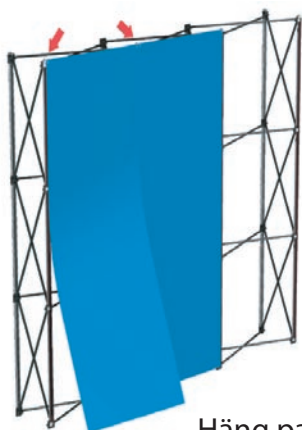

## Montera paneler på Expand 2000

Fäst de tredelade  
magnetskenorna  
på ställningen.

Magnetskenor  
på plats.

Häng panelerna på  
panelfästet och fäst  
mot magnetskenorna.

Häng upp sidopanelen på  
panelhakarna och fäst mot  
magnetskenorna.

Fäst spotlightsen på  
ställningen.

Färdig!